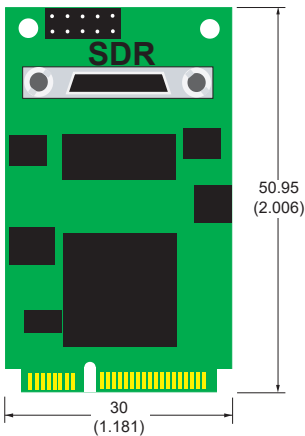

EPIX, Incorporated
 381 Lexington Drive
 Buffalo Grove, IL 60089 USA
 Tel - 847 465 1818
 Fax - 847 465 1919
 epix@epixinc.com

PIXCI® EB1MINI

PIXCI® EB1MINI-F-S (SDR)
 PIXCI® EB1MINI-F-M (MDR)

PIXCI® EB1MINI-G-S (SDR)
 PIXCI® EB1MINI-G-M (MDR)

PIXCI® EB1MINI-H

mm
(Inches)