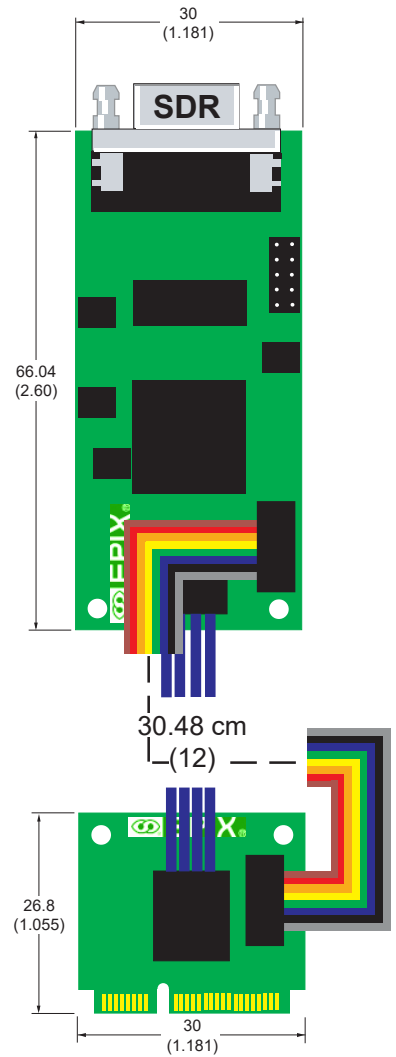

EPIX, Incorporated
 381 Lexington Drive
 Buffalo Grove, IL 60089 USA
 Tel - 847 465 1818
 Fax - 847 465 1919
 epix@epixinc.com

PIXCI® EB1MINI

PIXCI® EB1MINI-F-S (SDR)
 PIXCI® EB1MINI-F-M (MDR)

PIXCI® EB1MINI-G-S (SDR)
 PIXCI® EB1MINI-G-M (MDR)

PIXCI® EB1MINI-H

mm
(Inches)