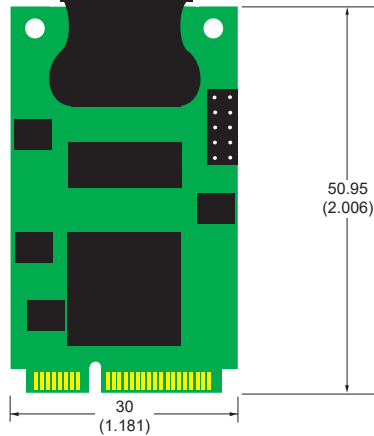

EPIX, Incorporated
 381 Lexington Drive
 Buffalo Grove, IL 60089 USA
 Tel - 847 465 1818
 Fax - 847 465 1919
 epix@epixinc.com

PIXCI® EB1MINI

PIXCI® EB1MINI-F-S (SDR)
 PIXCI® EB1MINI-F-M (MDR)

PIXCI® EB1MINI-G-S (SDR)
 PIXCI® EB1MINI-G-M (MDR)

PIXCI® EB1MINI-H

mm
(Inches)